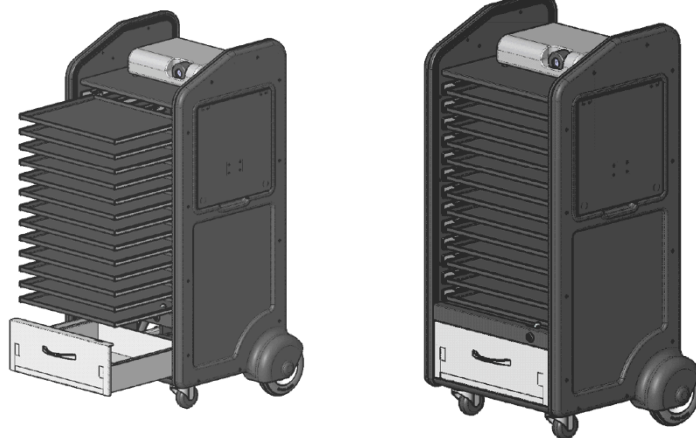

Un plateau = 1 Notebook 15,4" ou 2 miniPc 10"

- Structure métallique pour une grande rigidité
- côtés en ABS noir pour une meilleure protection
- pas d'angles saillants pour une meilleure sécurité pour les élèves.

Référence produit :
PAR-PROJBL

PARAT

PARAT Solutions France
www.parat.fr

contact@parat.fr
T : 06 85 53 15 95